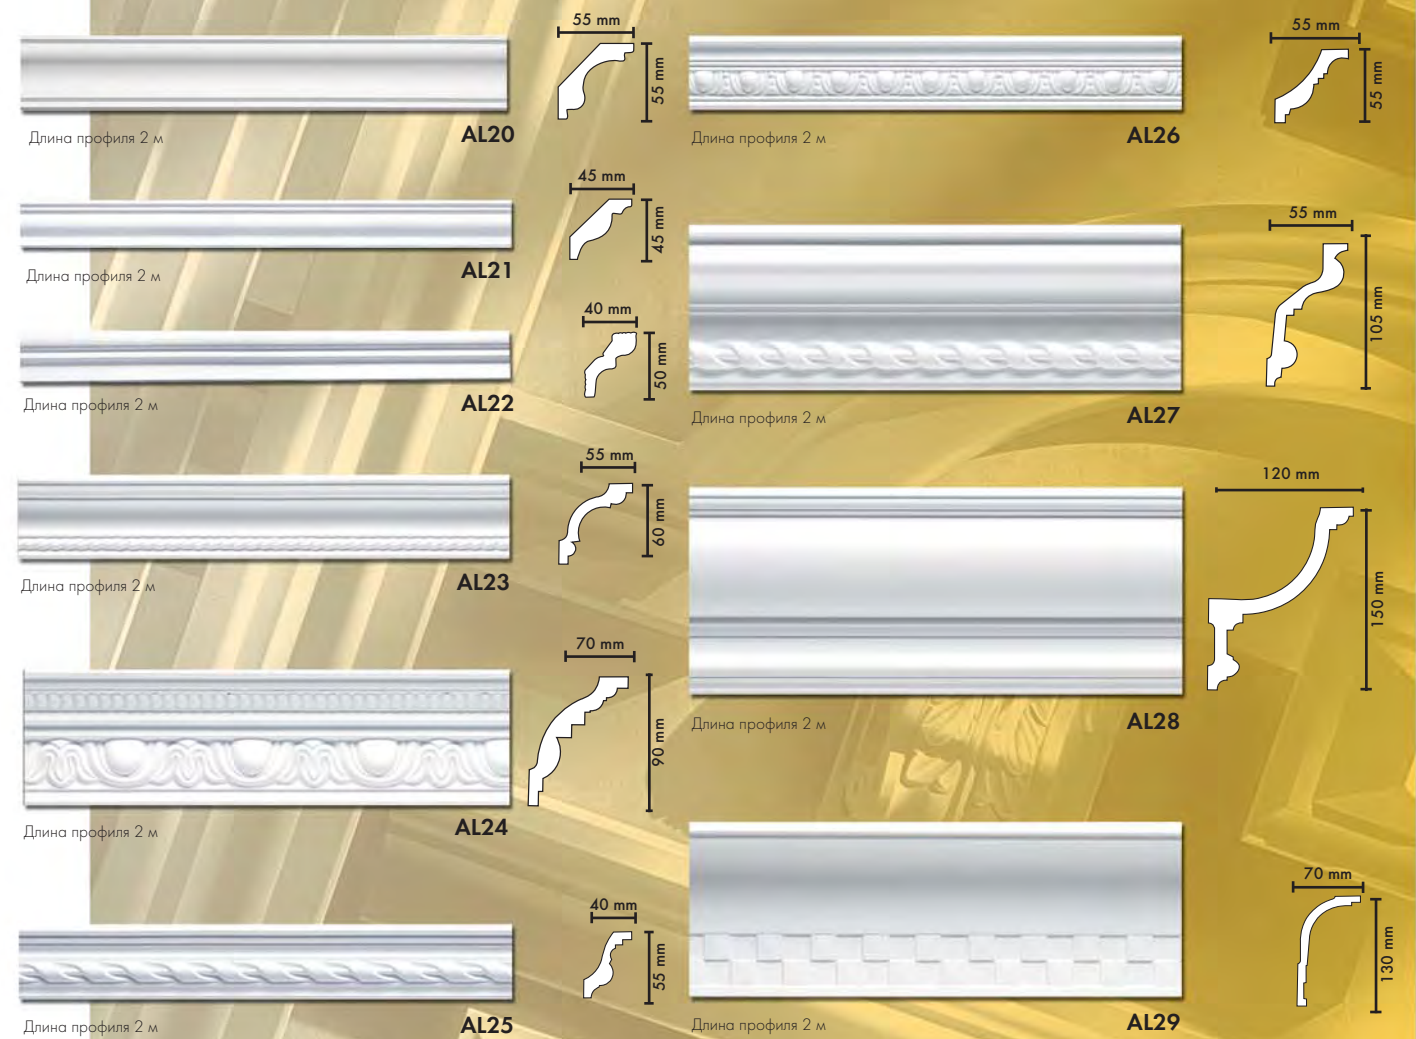

ALLEGRO®

ЛЕГКАЯ ЛЕПНИНА ИЗ ПОЛИУРЕТАНА

 Длина профиля 2,44 м	 131,5 mm 131,5 mm	 Длина профиля 2 м	 20 mm 40 mm
 Длина профиля 2,44 м	 194,3 mm 194,3 mm	 Длина профиля 2 м	 15 mm 125 mm
 Длина профиля 2,44 м	 150,5 mm 150,5 mm	 Длина профиля 2 м	 20 mm 80 mm
 Длина профиля 2,44 м	 236,2 mm 276,2 mm	 Длина профиля 2 м	 20 mm 80 mm
 Длина профиля 2,44 м	 120 mm 114,3 mm	 Длина профиля 2 м	 20 mm 80 mm
		 Длина профиля 2 м	 20 mm 80 mm
		 Длина профиля 2 м	 20 mm 70 mm
		 Длина профиля 2 м	 25 mm 90 mm
		 Длина профиля 2 м	 30 mm 30 mm

ALLEGRO®

ЛЕГКАЯ ЛЕПНИНА ИЗ ПОЛИУРЕТАНА

ALLEGRO®

ЛЕГКАЯ ЛЕПНИНА ИЗ ПОЛИУРЕТАНА

ALR1
Ø 500 mm

ALR4
Ø 440 mm

ALR3
Ø 430 mm

ALR5
Ø 400 mm